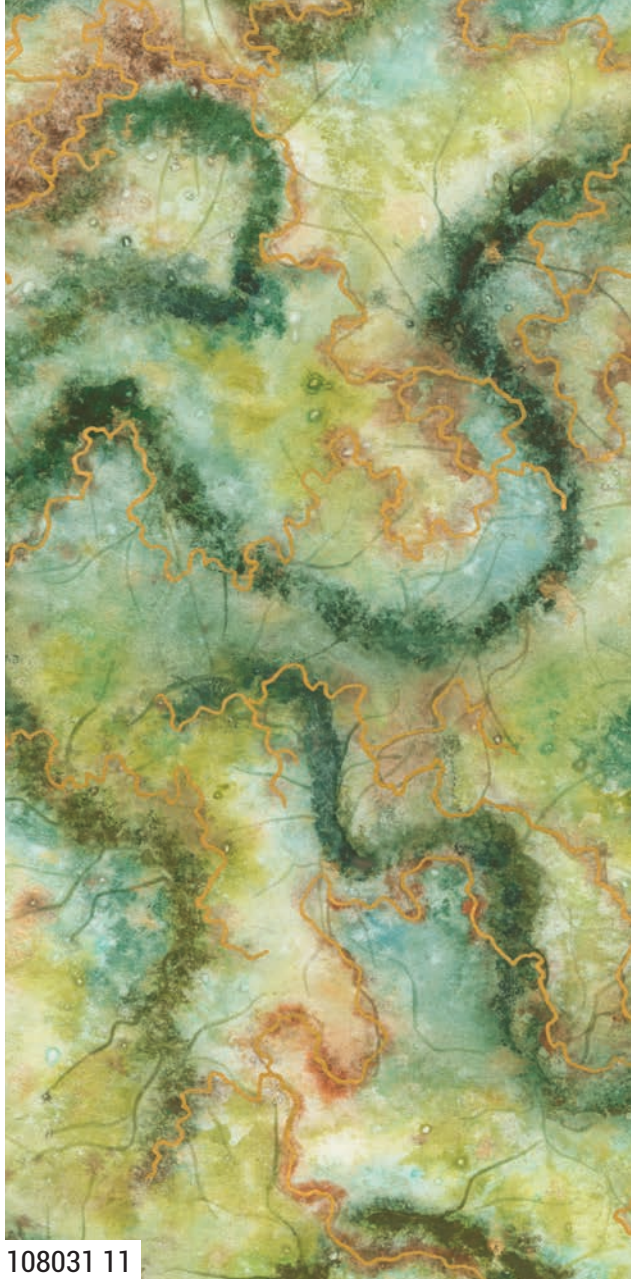

108031 13

108 INCH QUILT BACKS

108031 11