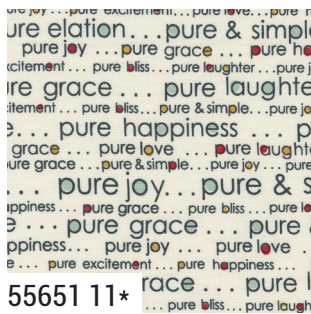

SW P310 Bliss 80" x 80"

SW P308 Bloom 45" x 45" LC Friendly

SW P309 Chatterbox 64" x 72" LC Friendly

VINTAGE *Sweetwater*

9900 182 PORCELAIN

55657 21

55657 11*

55653 11*

9900 103 GOLDEN WHEAT

55651 11*

55653 12

55657 14*

55658 14*

55659 14

9900 177 HOME TOWN SKY

55655 25*