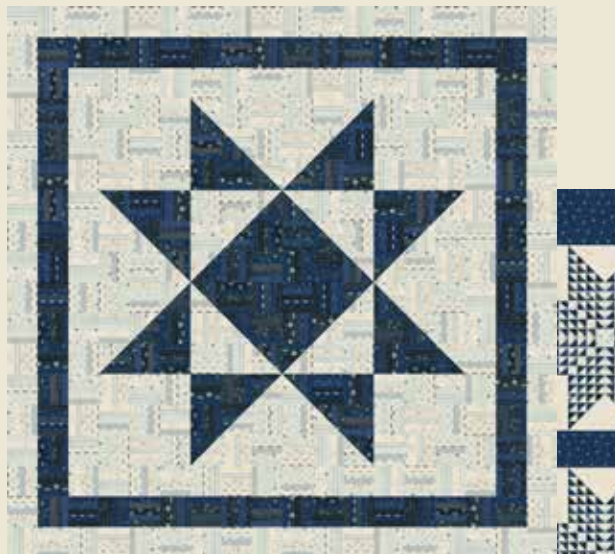

11178-17

11178-13

11178-22

**Star Gazing 90" x 90"**

**Strobel 74" x 84"**

**Stellar Nursery 65" x 65" F8 Friendly**

**Starry Night  
84" x 84"**

**Stars Aligned 84" x 84" F8 Friendly**

# STARLIGHT GATHERINGS PRIMITIVE GATHERINGS

PORCELAIN  
9900 182

49160 22\*

1040 86

49161 18\*

49162 18\*

49164 18\*

49165 18\*